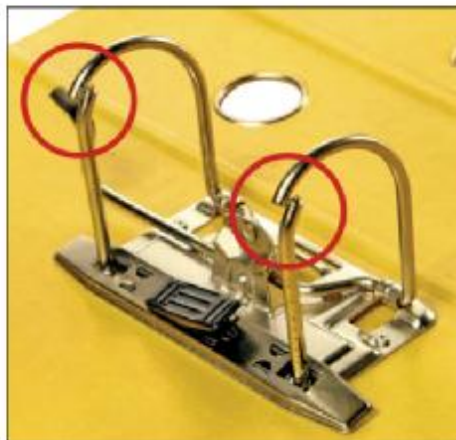

Esselte

Brevorderen - den mest vanlig måten å arkivere på

De aller fleste brevordnere på markedet i dag har en mekanisme uten spesielle brukerfordeler og kvalitetsgarantier.